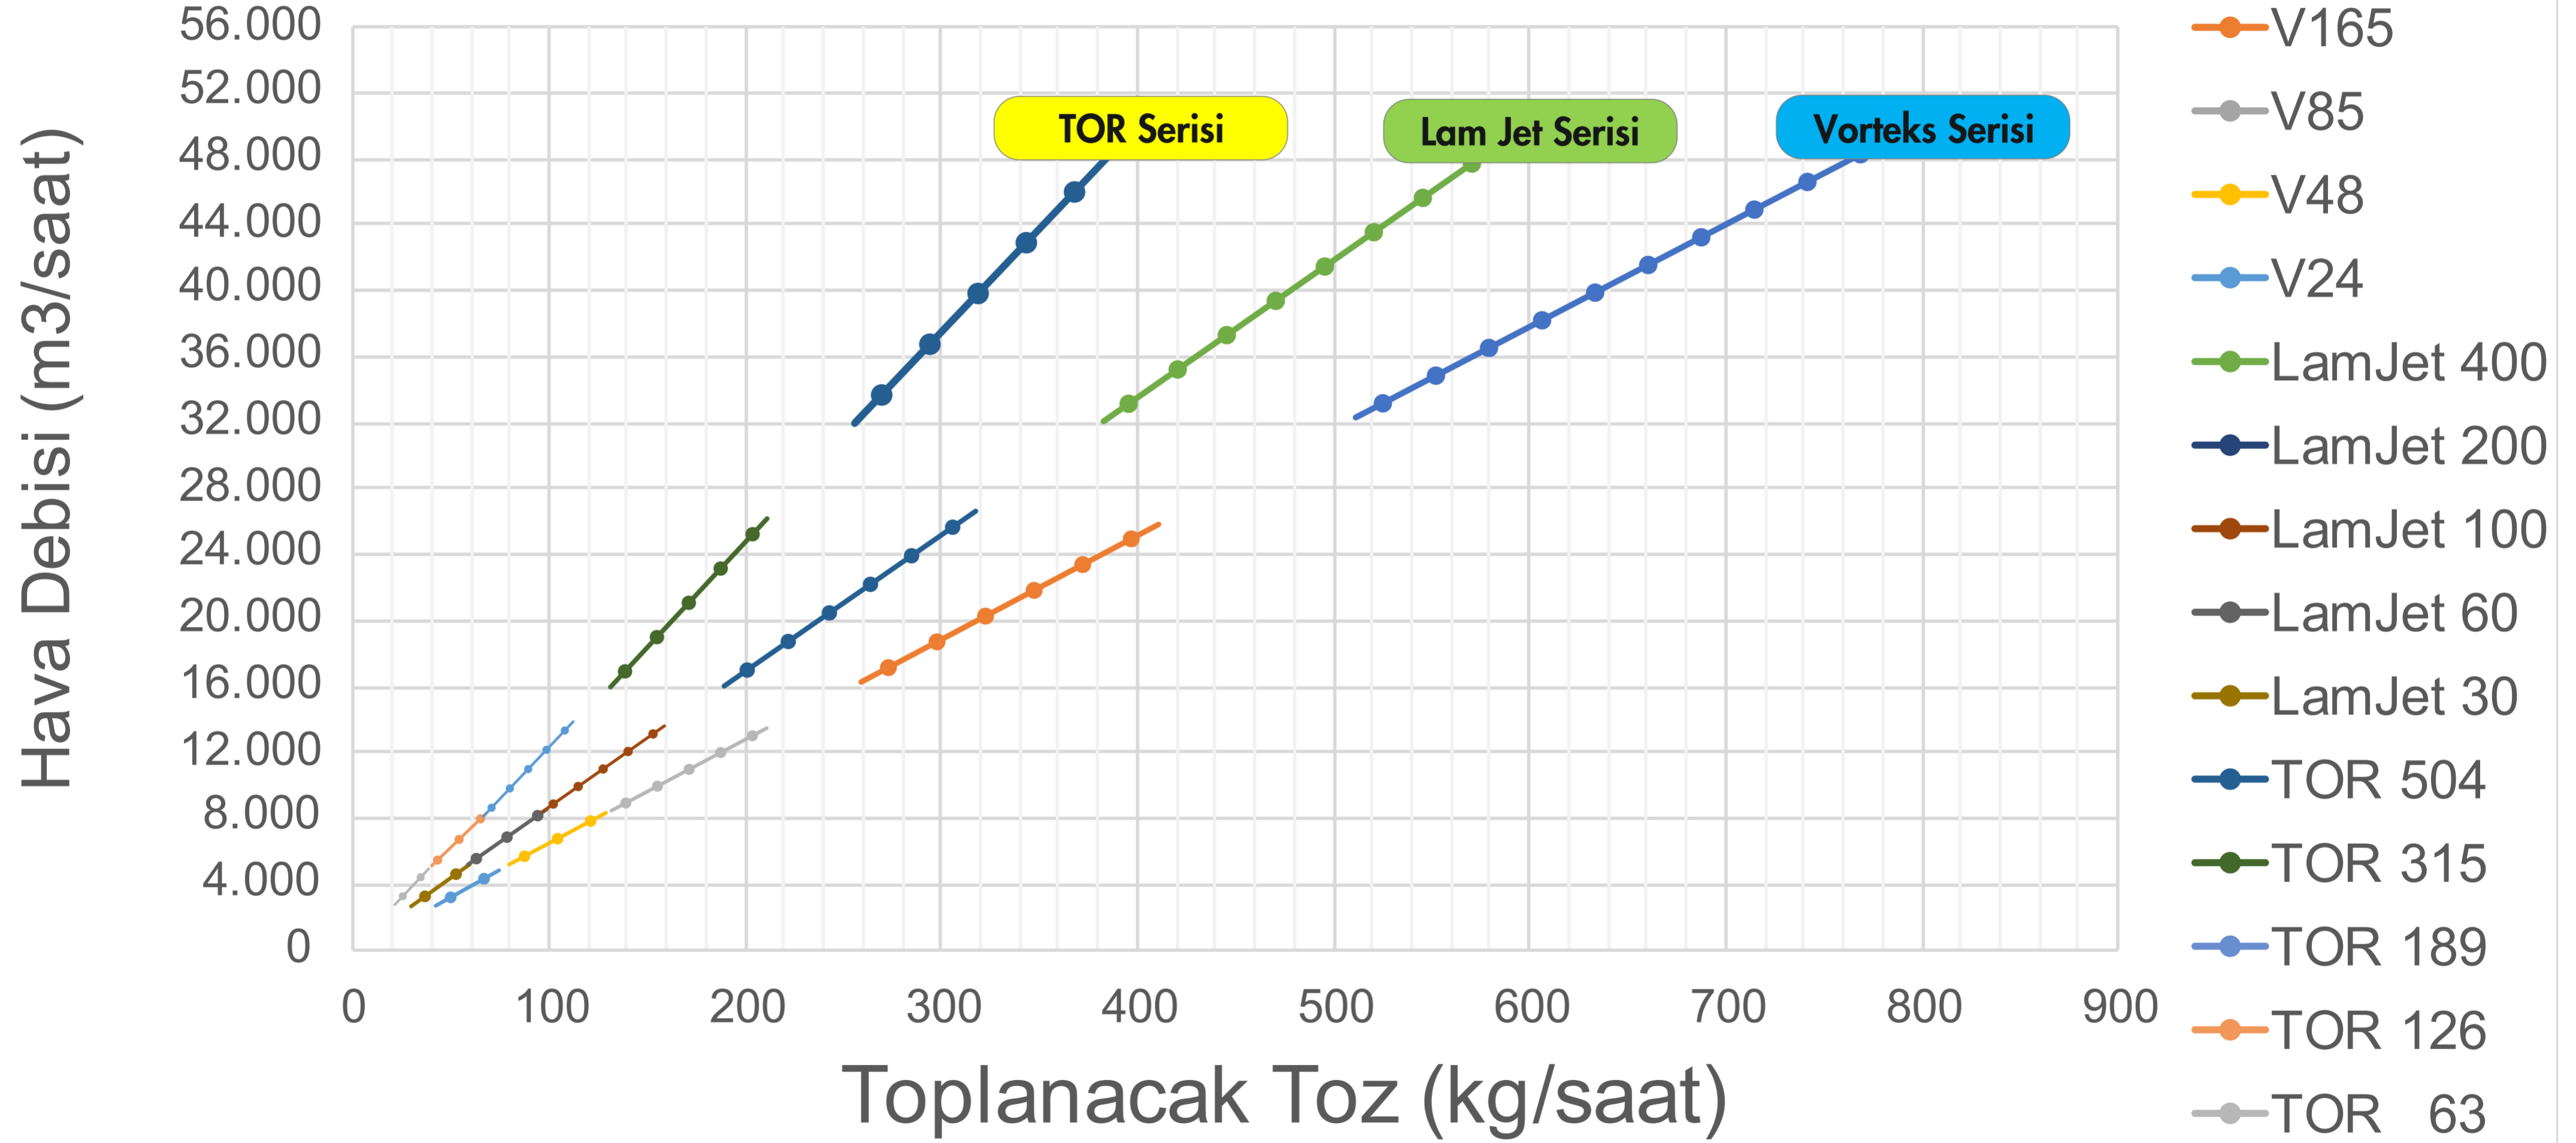

## CycloJet Toz Toplama Sistemleri

### ASEL Toz Toplama Ünitesi Seçim Grafiği

Not: Mineralin nem oranına ve gazın sıcaklığına göre bir üst modele geçiş yapılmaktadır.